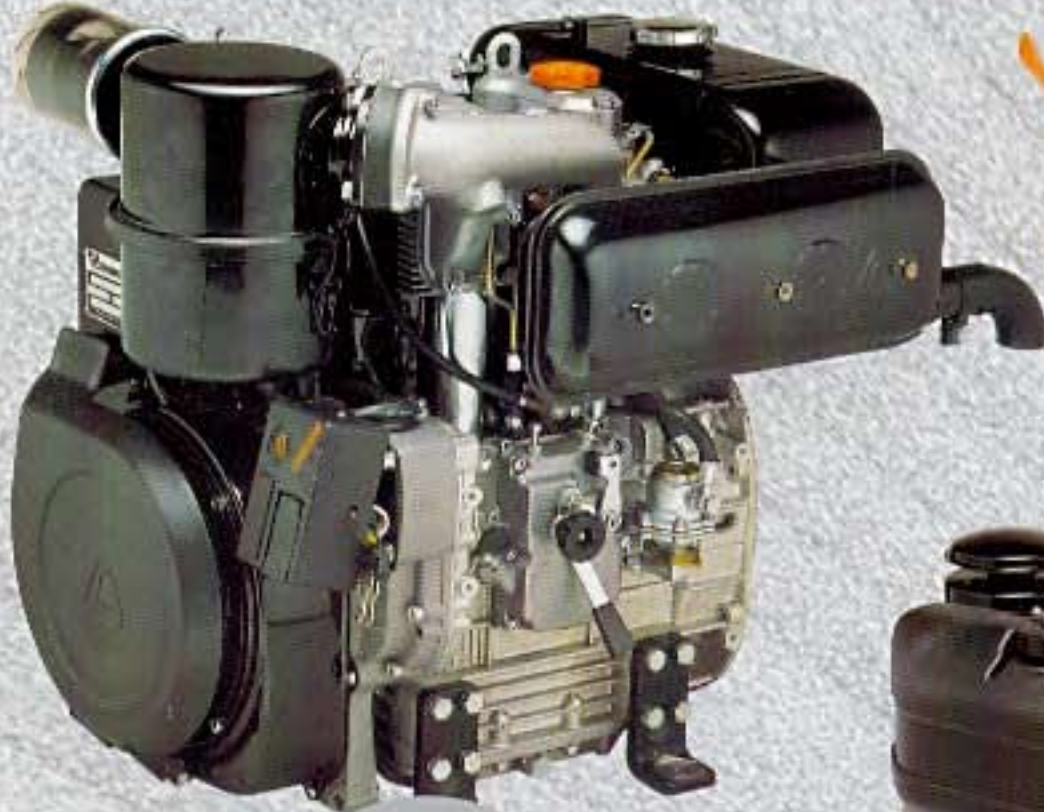

LOMBARDINI

DIESEL
9 LD 625-2
28,5 HP

DIESEL
LDW 702
18,0 HP

DIESEL
15 LD 315
6,8 HP

	15 LD 225	15 LD 315	15 LD 350	12 LD 475.2	9 LD 625.2	LDW702	LDW1003	LDW1404	LDW2204	
Yakıt <i>Fuel</i>	Diesel					Diesel				
Soğutma <i>Cooling</i>	Hava Soğutmalı / Air Cooled					Su Soğutmalı / Water Cooled				
Silindir <i>Cylinders</i>	N°	1	1	1	2	2	2	3	4	4
Çap x strok <i>Bore x stroke</i>	mm	69x60	78x60	82x66	90x75	95x88	75x77.6	75x77.6	75x77.6	88x90.4
Silindir Hacmi <i>Displacement</i>	cm ³	224	315	349	954	1248	686	1028	1372	2199
Devir <i>R.P.M.</i>	d/dk	3600	3600	3600	3000	3000	3600	3600	3600	3000
Maksimum Güç <i>Max. rating</i> kW/HP	N ISO 1585	3.5/4.8	5.0/6.8	5.5/7.5	15.8/21.5	21/28.55	12.5/17	19.5/26.5	26/35.2	38/51.4
	NB ISO 3046	3.3/4.5	4.6/6.2	5.1/7	14.85/20.2	19.2/26	11.7/16	18/24.5	24.5/33.5	34.5/46.9
	NA ISO 3046	3.1/4.2	4.1/5.6	4.7/6.4	13.53/18.4	17.7/24	10.7/14.5	16.5/22.4	22.4/30.5	32/44
Güç <i>Rating NB</i>	kW/HP@rpm kW@rpm	3.1/4.2 @ 3000	4.1/5.6 @ 3000	4.6/6.3 @ 3000	14.7/20 @ 3000	12.3/16.7 @ 1800	11/14.2 @ 3000	16.5/22.6 @ 3000	22/29.8 @ 3000	35/48 @ 3000
Maksimum Tork <i>Max. torque</i>	Nm@ rpm	10.4 @ 2400	15 @ 2400	16.8 @ 2400	55.9 @ 2100	73.6 @ 2000	40.5 @ 2000	67 @ 2000	84 @ 2000	144 @ 2000
Kuru (boş) ağırlık <i>Dry weight</i>	kg	28	33	33	80	110	66	85	98	192