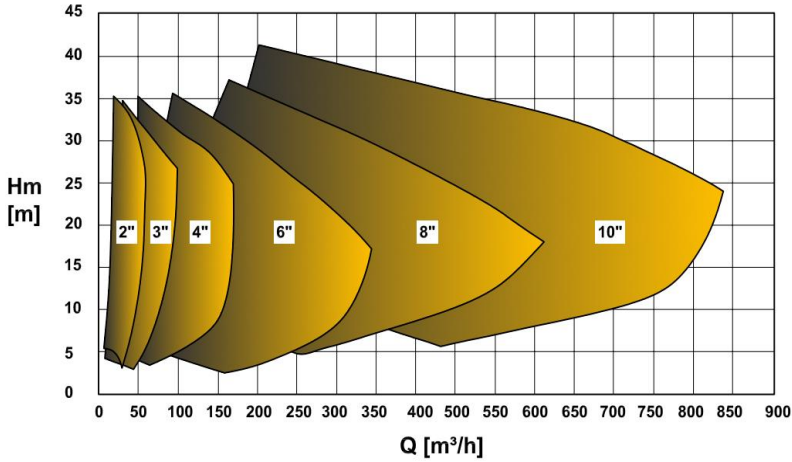

## İNŞ. MALZ. SAN. ve TİC. LTD. ŞTİ.

MOTOPOMP TİPİ	MOBİL	KENDİNDEN EMİŞLİ	KENDİNDEN EMİŞLİ	KENDİNDEN EMİŞLİ	KENDİNDEN EMİŞLİ
EMME AĞZI	INCH	4"	6"	8"	10"
BASMA AĞZI	INCH	4"	6"	8"	10"
DEBİ	M3/h	60 – 160 m3	80 – 350 m3	150 – 600 m3	300 – 840 m3
YÜKSEKLİK	mSS	26 – 20 mSS	33 – 18 mSS	34 – 18 mSS	38 – 20 mSS
EMİŞ (MAX.)	METRE	6 (8)	6 (8)	6 (8)	6 (8)
MOTOR	SU SOĞ.	YAVUZ MOTOR™	YAVUZ MOTOR™	YAVUZ MOTOR™	YAVUZ MOTOR™
	SU SOĞ.	İVECO ENGINE İTALYA	İVECO ENGINE İTALYA	İVECO ENGINE İTALYA	İVECO ENGINE İTALYA
	SU SOĞ.	PEKİNS ENGINE UK	PEKİNS ENGINE UK	PEKİNS ENGINE UK	PEKİNS ENGINE UK
GÜÇ @ 2.200 dd	-	MAX. 45 HP	MAX. 55 HP	MAX. 100 HP	MAX. 135 HP
DEVİR ARALIĞI	RPM	800-2.000 d/d	800-2.000 d/d	800-2.000 d/d	800-2.000 d/d
START TİPİ	-	MARŞLI	MARŞLI	MARŞLI	MARŞLI
KUMANDA TİPİ	-	MEKANİK PANO	MEKANİK PANO	MEKANİK PANO	MEKANİK PANO
YAKIT	-	DİZEL	DİZEL	DİZEL	DİZEL
YAKIT DEPOSU	LT	POLİETİLEN 125 LT	POLİETİLEN 125 LT	POLİETİLEN 125 LT	POLİETİLEN 125 LT
YAKIT TÜKETİM	GR/KW.HR	205-220	205-220	205-220	205-220
TAŞIMA TİPİ	-	MOBİL	MOBİL	MOBİL	MOBİL
MOBİL TİPİ	-	TEK DİNGİL ÇEKİ OKLU	TEK DİNGİL ÇEKİ OKLU	TEK DİNGİL ÇEKİ OKLU	TEK DİNGİL ÇEKİ OKLU
NET AĞIRLIK	KG	900	1.500	2.000	2.500
BOYUTLAR E*B*H	CM	180 X 2500 X 154	180 X 2900 X 154	190 X 3350 X 174	190 X 3500 X 184